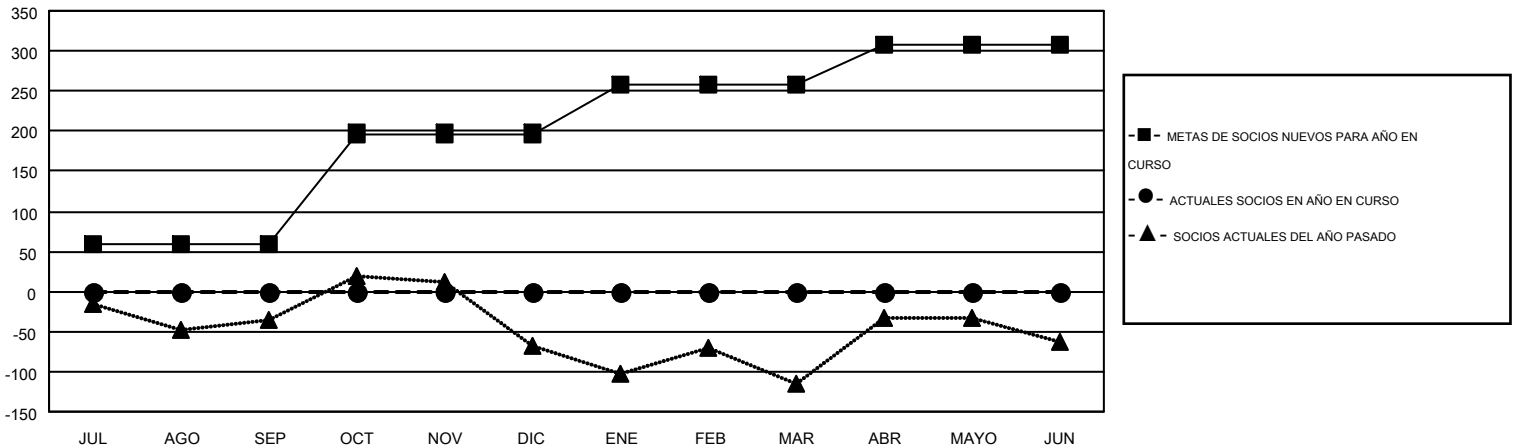

MONTHLY MEMBERSHIP PROGRESS REPORT

Results as of: 6/30/2016

Multiple District O

LOCATION: ARGENTINA

GMT: PEDRO MARRELLO

GMT DE AE 3

Clubes					socios				
RESULTADOS DE 2016-2017					RESULTADOS DE 2016-2017				
TRIMESTRE	META DE CLUBES NUEVOS	NUEVOS CLUBES	CLUBES DADOS DE BAJA	GANANCIA/PÉRDIDA NETA	TRIMESTRE	META DE SOCIOS NUEVOS	SOCIOS FUNDADORES Y SOCIOS AÑADIDOS	SOCIOS DADOS DE BAJA	GANANCIA/PÉRDIDA NETA
JUL/AGO/SEP	2	0	0	0	JUL/AGO/SEP	59	0	0	0
OCT/NOV/DIC	5	0	0	0	OCT/NOV/DIC	138	0	0	0
ENE/FEB/MAR	2	0	0	0	ENE/FEB/MAR	62	0	0	0
ABR/MAYO/JUN	1	0	0	0	ABR/MAYO/JUN	49	0	0	0

METAS Y CIFRA ACUMULATIVA DE CLUBES NUEVOS

METAS Y CIFRA ACUMULATIVA DE SOCIOS

CLUBES DADOS DE BAJA: 0	0 CLUBS OF 0 AÑADIERON 1 O MÁS SOCIOS NUEVOS	<u>DISTRIBUCIÓN POR SEXO</u>
		MASCULINO 0 (100.00%)
		FEMENINO 0 (100.00%)
<u>SOCIOS DADOS DE BAJA</u>	CLIC AQUÍ PARA DATOS DE SALUD DE CLUB	SOCIOS EN UNIDAD FAMILIAR 0
FALLECIDOS 0		CABEZA DE FAMILIA 0
CLUB CANCELADO 0		NO ES CABEZA DE FAMILIA 0
OTRO 0		
TOTAL 0		