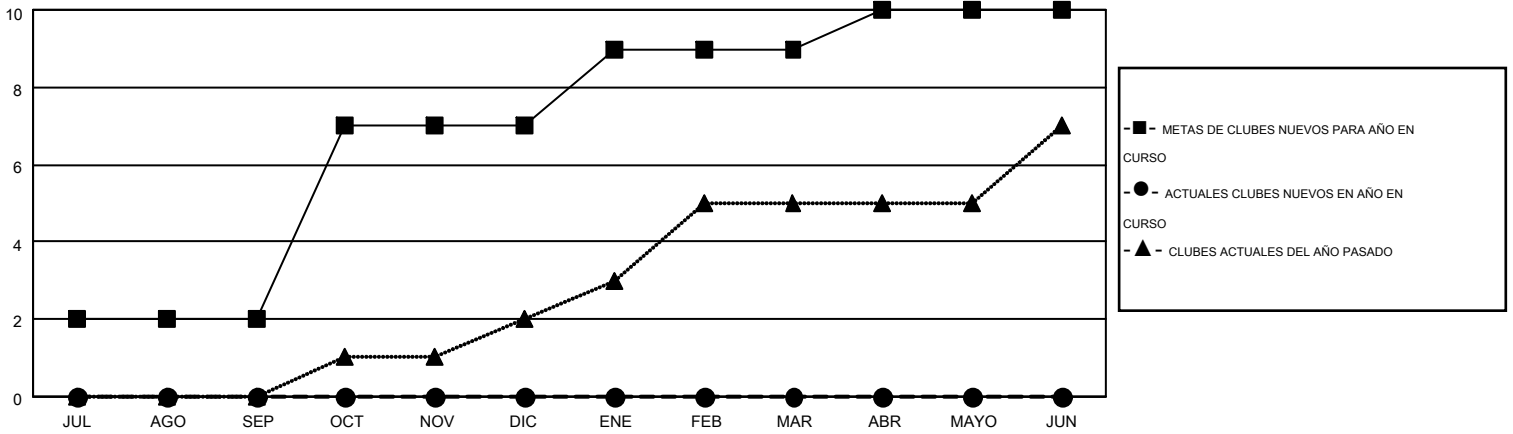

MONTHLY MEMBERSHIP PROGRESS REPORT

Results as of: 6/30/2016

Multiple District O

LOCATION: ARGENTINA

GMT: PEDRO MARRELLO

GMT DE AE 3

Clubes					socios				
RESULTADOS DE 2016-2017					RESULTADOS DE 2016-2017				
TRIMESTRE	META DE CLUBES NUEVOS	NUEVOS CLUBES	CLUBES DADOS DE BAJA	GANANCIA/PÉRDIDA NETA	TRIMESTRE	META DE SOCIOS NUEVOS	SOCIOS FUNDADORES Y SOCIOS AÑADIDOS	SOCIOS DADOS DE BAJA	GANANCIA/PÉRDIDA NETA
JUL/AGO/SEP	2	0	0	0	JUL/AGO/SEP	59	0	0	0
OCT/NOV/DIC	5	0	0	0	OCT/NOV/DIC	138	0	0	0
ENE/FEB/MAR	2	0	0	0	ENE/FEB/MAR	62	0	0	0
ABR/MAYO/JUN	1	0	0	0	ABR/MAYO/JUN	49	0	0	0

METAS Y CIFRA ACUMULATIVA DE CLUBES NUEVOS

METAS Y CIFRA ACUMULATIVA DE SOCIOS

CLUBES DADOS DE BAJA: 0	0 CLUBS OF 0 AÑADIERON 1 O MÁS SOCIOS NUEVOS	<u>DISTRIBUCIÓN POR SEXO</u>
		MASCULINO 0 (100.00%)
		FEMENINO 0 (100.00%)
<u>SOCIOS DADOS DE BAJA</u>	CLIC AQUÍ PARA DATOS DE SALUD DE CLUB	SOCIOS EN UNIDAD FAMILIAR 0
FALLECIDOS 0		CABEZA DE FAMILIA 0
CLUB CANCELADO 0		NO ES CABEZA DE FAMILIA 0
OTRO 0		
TOTAL 0		